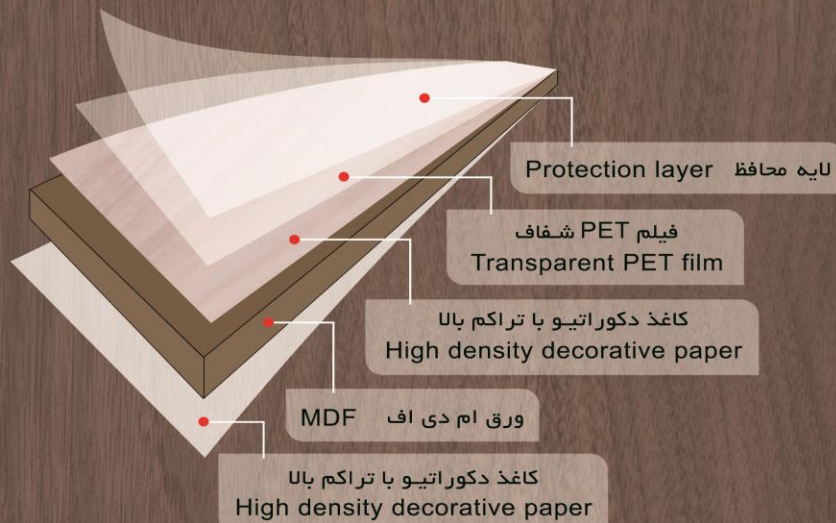

## پلی لاک چیست؟

پلی لاک یک پنل دکوراتیو چند لایه و مقاوم در مقابل حرارت و خراشیدگی است. این ماده با بالاترین درجه براقیت در صنعت چوب استفاده می شود.

پلی لاک از پرس کردن یک کاغذ دکوراتیو خیلی متراکم به MDF بدست می آید که یک فیلم PET شفاف و سازگار با محیط زیست روی آن لمینیت می شود تا از آن در مقابل عوامل خارجی محافظت کند.

## What is Polylac?

Polylock is a multi-layer decorative and heat-and scratch-resistant panel. Having the highest gloss, it is utilized in the wood industry.

Polylock is obtained by pressing a very dense decorative paper on MDF over which a transparent and environmentally friendly PET film is laminated to protect it from external factors.

## مشخصات محصول:

۱۲۲۰ \* ۲۸۰۰ \* ۱۶ (mm)

دو رویه: یک رو مات و یک رو پلی لاک  
براقیت بالا شبیه سطوح آینه ای / رویه سوپر مات ضد لک  
مقاوم در برابر نور خورشید و حرارت  
بدون تغییر رنگ / بدون لب پریدگی در برش / بدون ساییدگی  
دارای لایه ی محافظ به ضخامت ۲۰۰ میکرون  
استفاده از طرح های مدرن با جدید ترین تکنولوژی روز دنیا  
دارای ۱۰ سال گارانتی

## SNOW WHITE CODE : PL-600

ضخامت  
Thickness  
**16 mm**

ابعاد ورق  
Dimension/Width  
**1220x2800 mm**

تعداد ورق  
Sheets/Palet  
**20**

نوع سطح  
Surface type  
**High gloss & Super matt**

**WARIOLAC**  
POLYLAC